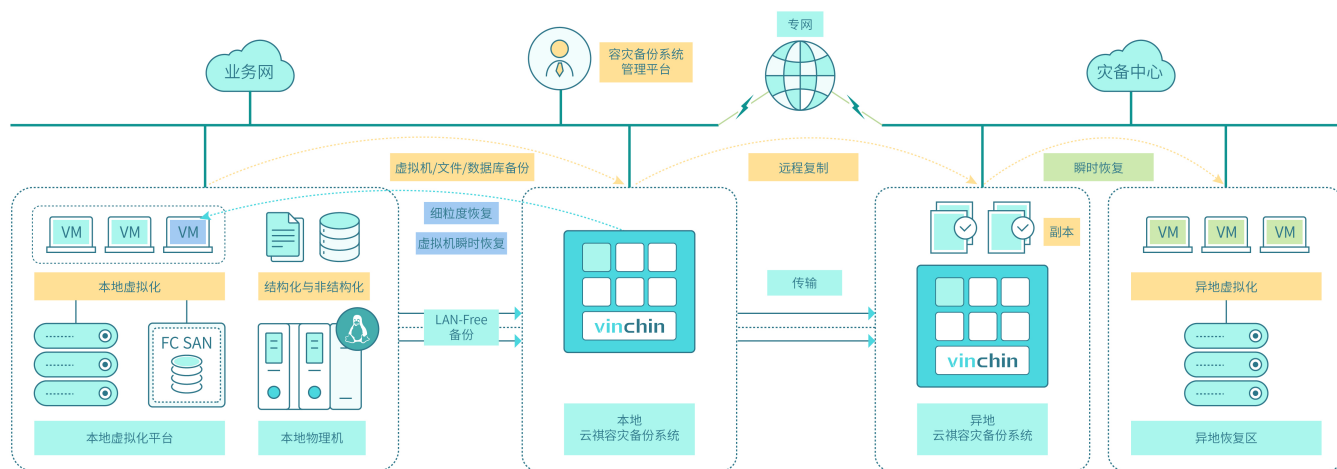

# 医疗行业数据保护方案介绍

随着医疗信息化建设的不断升级进步，医院的正常运营已经离不开信息化系统的支持，数据的有效保护已经成为医院数据中心建设中最重要的一环。

云计算和虚拟化的不断落地，大部分医院的数据中心由以往传统架构环境逐步迈向混合架构模式。

在混合架构模式下给医院的数据保护工作带来了新的挑战。传统数据保护方案已经不能满足现代数据中心的业务需求，现代数据中心用户对于数据保护在应用环境、大数据量的保护、虚拟化平台的保护等方面的需求更加关注，在现代数据中心环境下，随着业务的驱动和IT服务化的实践，给数据中心带来多个维度的数据保护方面的挑战：

## 复杂环境的挑战

当前大部分医院的数据中心环境是由物理环境和虚拟化环境组建，有些三甲医院甚至存在多个厂商的虚拟化平台，传统数据保护方式不能很好地解决虚拟化环境下的数据保护难题，专门的虚拟化保护方案又无法兼顾物理环境下的数据保护，而多套保护方案的模式不仅成本高昂，而且管理复杂，维护困难，这种变化使得数据保护变得更加具有挑战性。

## 管理性的挑战

部分医院虽然建设有备份系统，但是由于备份软件操作过于细化，甚至某些软件采用的是全英文界面，专业性要求非常高，大部分用户使用起来非常困难，尤其很多用户没有专门的数据库和备份系统管理员存在，这些问题导致医院在日常维护过程中非常困扰。

## ● 解决方案

在医院本地院区和异地院区同时部署一套云祺容灾备份系统，  
通过云祺容灾备份系统对整个医院数据做保护。

HIS/LIS/EMR等核心业务系统数据库定时或实时备份，满足RPO≈0。备份过程中处理了数据逻辑关系，所有的备份数据都可以做到100%的可用。

解决传统备份软件针对PACS系统海量文件备份难题，通过实时同步提高备份效率。

云平台无代理备份，提升备份恢复效率，全方位保障辅助业务系统的安全性，业务系统故障后快速恢复。