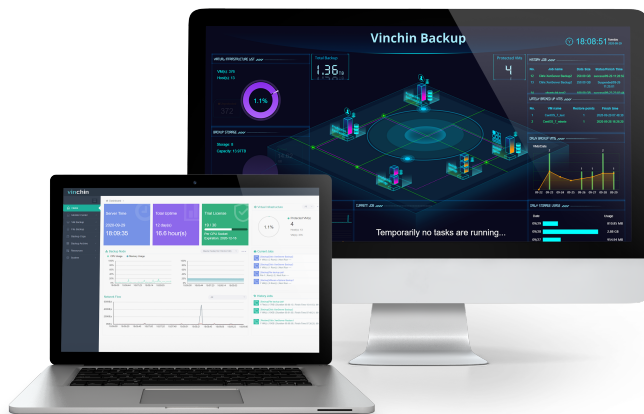

### 灵活的备份选择

云祺容灾备份系统提供了针对物理和虚拟环境的完全、差异和增量备份选项，支持数据库和文件的定时及实时备份，支持副本容灾、数据归档等功能。

### 全面的备份和保护

云祺容灾备份系统可针对市场主流云平台进行虚拟机保护，支持多种异构虚拟化平台的虚拟机备份、恢复、瞬时恢复、细粒度恢复、深度有效数据提取、迁移等功能，支持主流数据库的定时与实时备份与保护，支持文件的定时备份和实时同步，为用户提供全面的数据保护解决方案。

### 易于管理和监控

云祺容灾备份系统提供了非常适合国人使用习惯的管理界面，能够通过网页浏览器、对备份系统进行全中文界面的配置、运维和审计，系统界面一目了然。