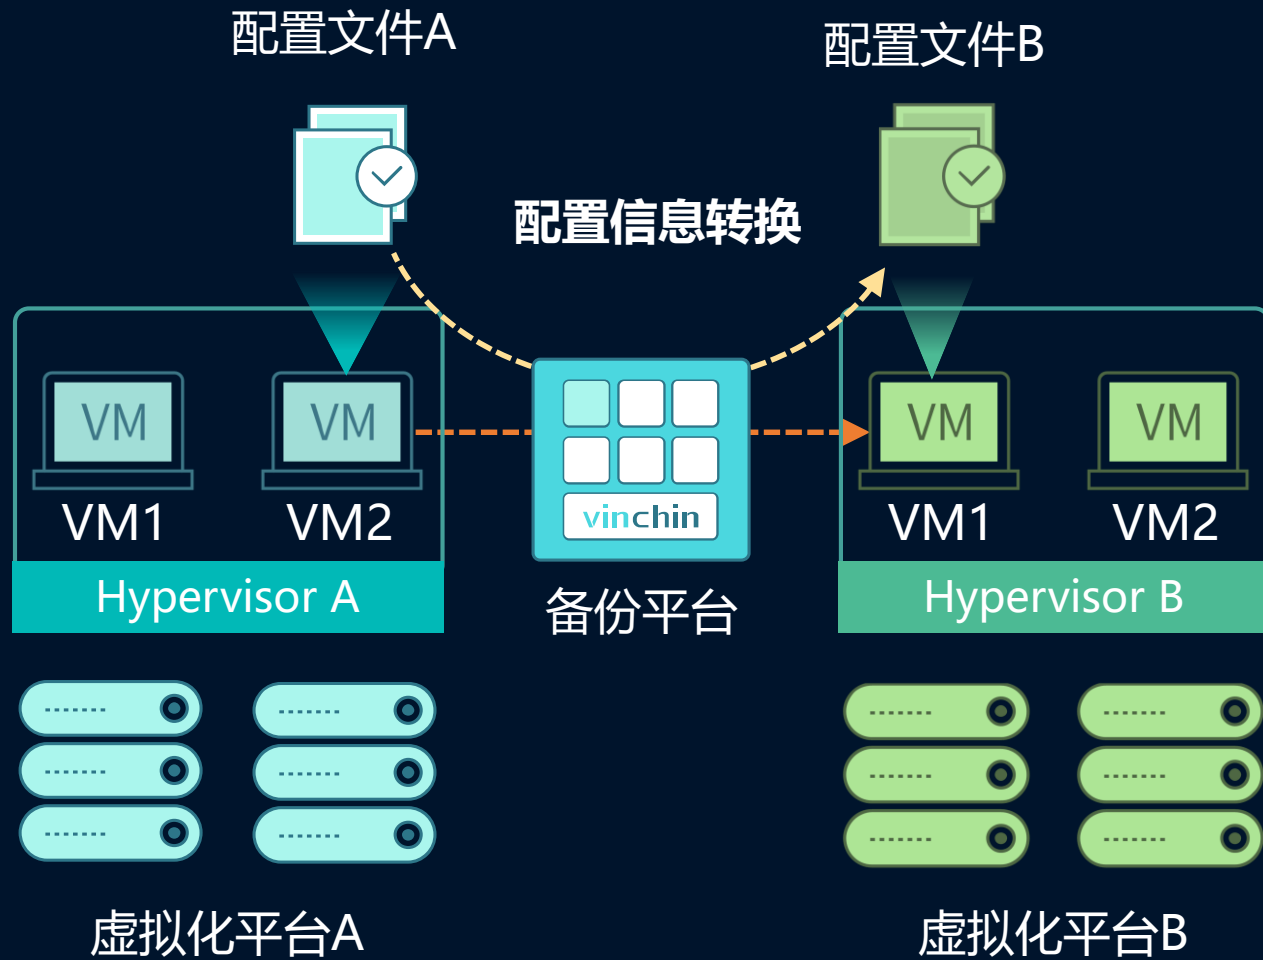

VMCE技术原理

■ 虚拟机跨平台转换引擎（VMCE）

■ 转换过程运用的技术：

- (1) 配置信息转换技术
- (2) 备份数据集转换及合成技术
- (3) 系统驱动程序替换技术

配置信息转换技术

- 自动识别虚拟机配置文件
- 根据转换目标转换配置文件

备份数据集转换及合成技术

- 自研统一存储结构 (VDS)
- 源虚拟磁盘的元数据和数据集合
- 无感知快速转换VDS
- 全量、增量备份数据集自动转换合成

系统驱动程序替换技术

- 内置驱动池
- 自动适配并进行替换
- 支持主流操作系统以及平台

VMCE方案迁移的优势

- 兼容主流虚拟化平台，虚拟机**无需安装代理**；
- 部署方式比传统方式**效率增加百倍**；
- 对生产系统的**降低性能压力**；
- 通过**多线程备份、LAN-Free**功能提高虚拟机备份效率；
- 利用**深度有效提取数据、重删压缩**降低数据的存储占用；

跨云迁移价值

- VMCE引擎实现异构虚拟化的秒级恢复
- 提供虚拟化平台级别的数据容灾
- 提高业务系统的基本连续性
- 兼容主流虚拟化架构无缝切换
- 快速搭建剥离生产的测试环境

通过云祺容灾备份系统进行虚拟机无代理备份，当一整套虚拟化平台宕机后，可利用VMCE引擎实现对核心虚拟机的备份数据重构，瞬时恢复至异构的虚拟化平台。

01

跨云迁移现状

02

跨云迁移技术

03

典型应用场景

04