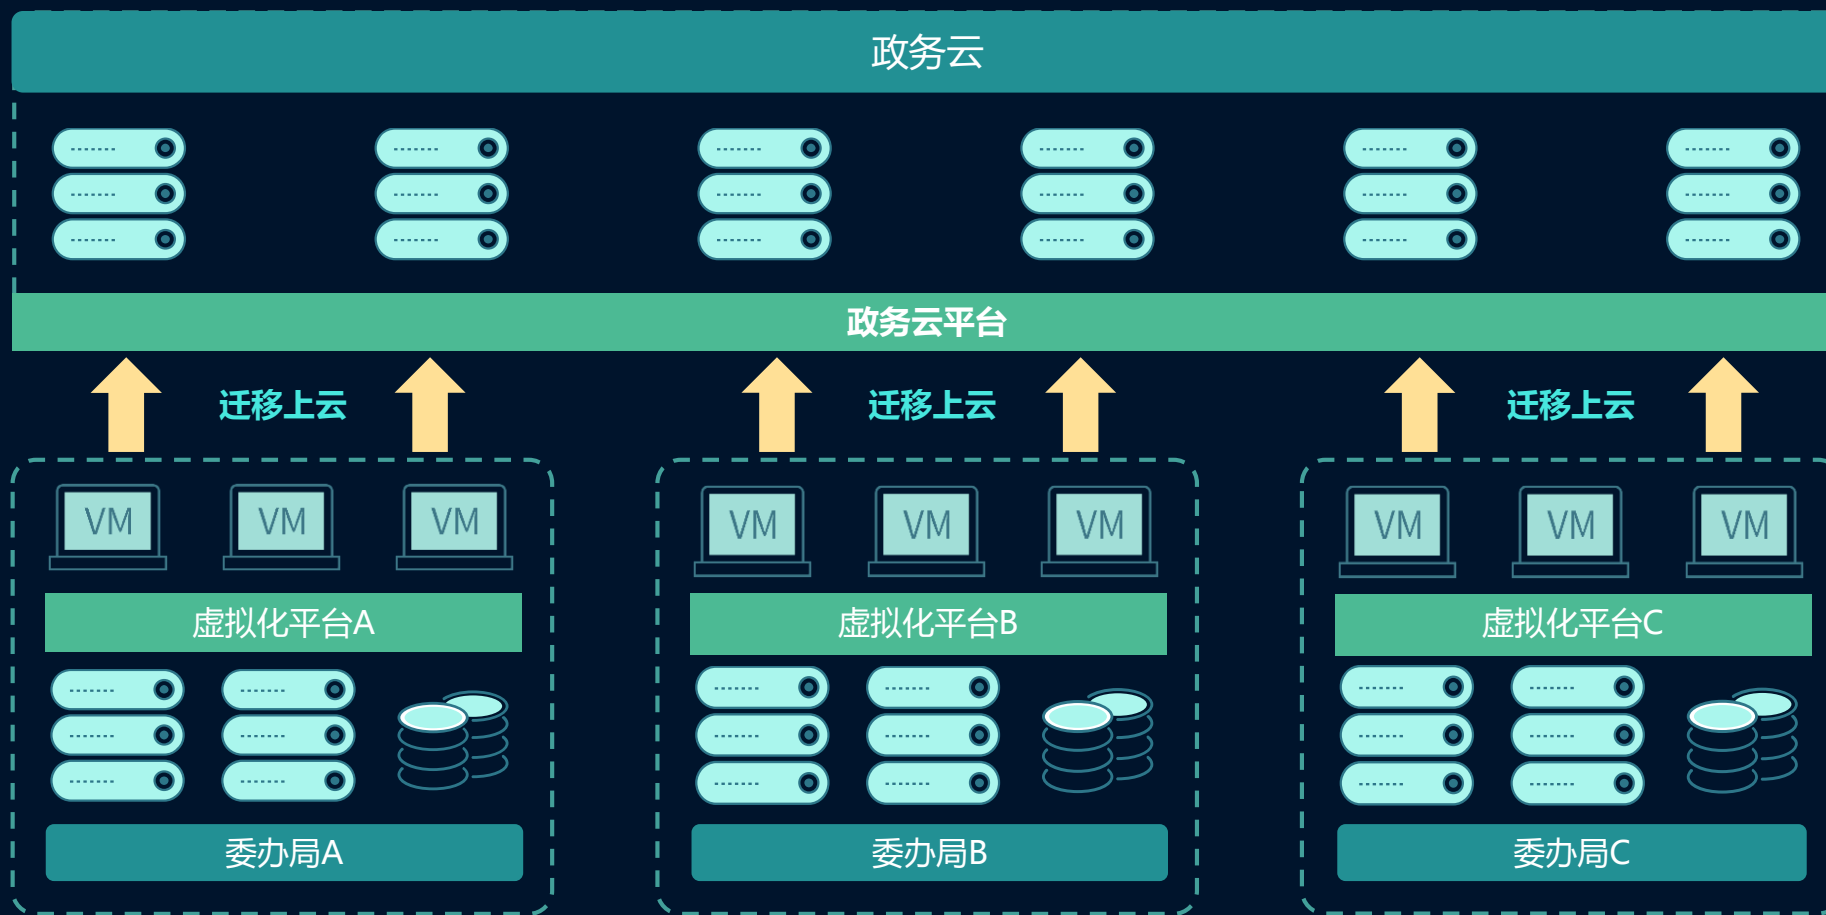

VMCE技术原理

■ 虚拟机跨平台转换引擎（VMCE）

■ 转换过程运用的技术：

- (1) 配置信息转换技术
- (2) 备份数据集转换及合成技术
- (3) 系统驱动程序替换技术

配置信息转换技术

- 自动识别虚拟机配置文件
- 根据转换目标转换配置文件

备份数据集转换及合成技术

- 自研统一存储结构 (VDS)
- 源虚拟磁盘的元数据和数据集合
- 无感知快速转换VDS
- 全量、增量备份数据集自动转换合成

系统驱动程序替换技术

- 内置驱动池
- 自动适配并进行替换
- 支持主流操作系统以及平台

VMCE方案迁移的优势

- 兼容主流虚拟化平台，虚拟机**无需安装代理**；
- 部署方式比传统方式**效率增加百倍**；
- 对生产系统的**降低性能压力**；
- 通过**多线程备份、LAN-Free**功能提高虚拟机备份效率；
- 利用**深度有效提取数据、重删压缩**降低数据的存储占用；

跨云迁移价值

- VMCE引擎实现异构虚拟化的秒级恢复
- 提供虚拟化平台级别的数据容灾
- 提高业务系统的基本连续性
- 兼容主流虚拟化架构无缝切换
- 快速搭建剥离生产的测试环境

通过云祺容灾备份系统进行虚拟机无代理备份，当一整套虚拟化平台宕机后，可利用VMCE引擎实现对核心虚拟机的备份数据重构，瞬时恢复至异构的虚拟化平台。

01

跨云迁移现状

02

跨云迁移技术

03

典型应用场景

04

我们的实践

场景一：政务云场景

- 虚拟机整机数据迁移到政务云平台
- 虚拟机无代理同/异构数据迁移

场景二：国产化替代场景

- 原有国外虚拟化平台替换为国产化云/虚拟化平台
- 平台中的虚拟机数量多，数据量大，迁移工作量巨大

01

跨云迁移现状

02