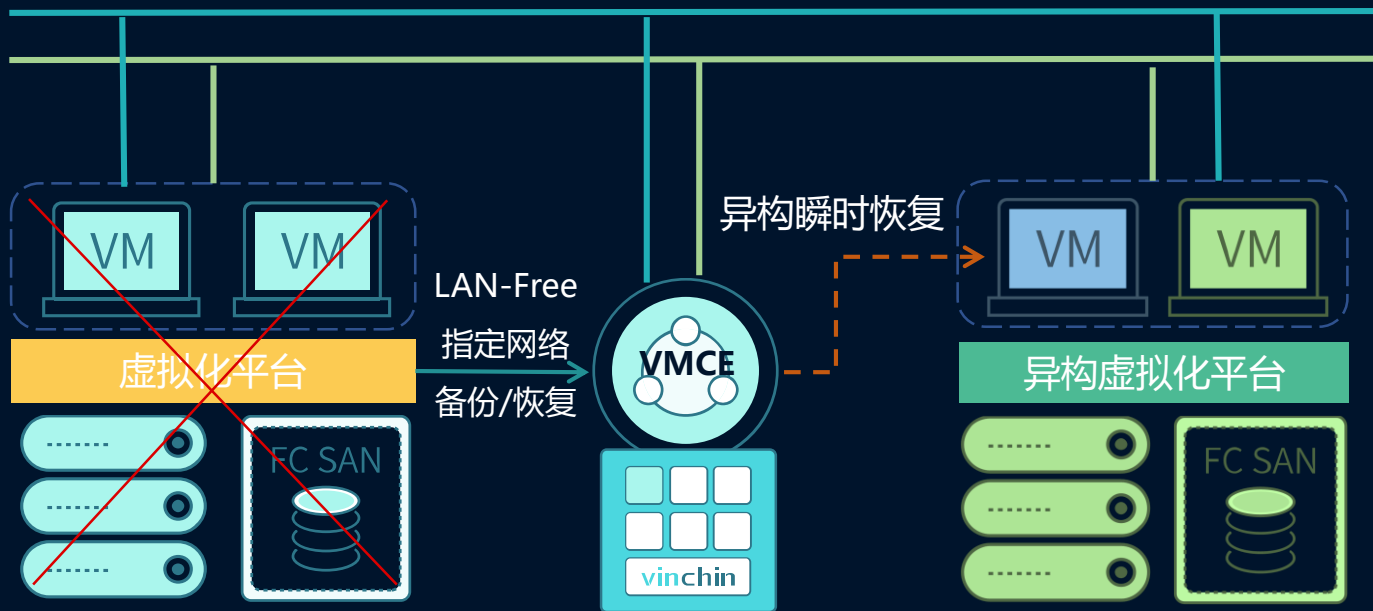

VMCE技术原理

■ 虚拟机跨平台转换引擎（VMCE）

■ 转换过程运用的技术：

- (1) 配置信息转换技术
- (2) 备份数据集转换及合成技术
- (3) 系统驱动程序替换技术

配置信息转换技术

- 自动识别虚拟机配置文件
- 根据转换目标转换配置文件

备份数据集转换及合成技术

- 自研统一存储结构 (VDS)
- 源虚拟磁盘的元数据和数据集合
- 无感知快速转换VDS
- 全量、增量备份数据集自动转换合成

系统驱动程序替换技术

- 内置驱动池
- 自动适配并进行替换
- 支持主流操作系统以及平台

VMCE方案迁移的优势

- 兼容主流虚拟化平台，虚拟机**无需安装代理**；
- 部署方式比传统方式**效率增加百倍**；
- 对生产系统的**降低性能压力**；
- 通过**多线程备份、LAN-Free**功能提高虚拟机备份效率；
- 利用**深度有效提取数据、重删压缩**降低数据的存储占用；

跨云迁移价值

- VMCE引擎实现异构虚拟化的秒级恢复
- 提供虚拟化平台级别的数据容灾
- 提高业务系统的基本连续性
- 兼容主流虚拟化架构无缝切换
- 快速搭建剥离生产的测试环境

通过云祺容灾备份系统进行虚拟机无代理备份，当一整套虚拟化平台宕机后，可利用VMCE引擎实现对核心虚拟机的备份数据重构，瞬时恢复至异构的虚拟化平台。

01

跨云迁移现状

02

跨云迁移技术

03

典型应用场景

04