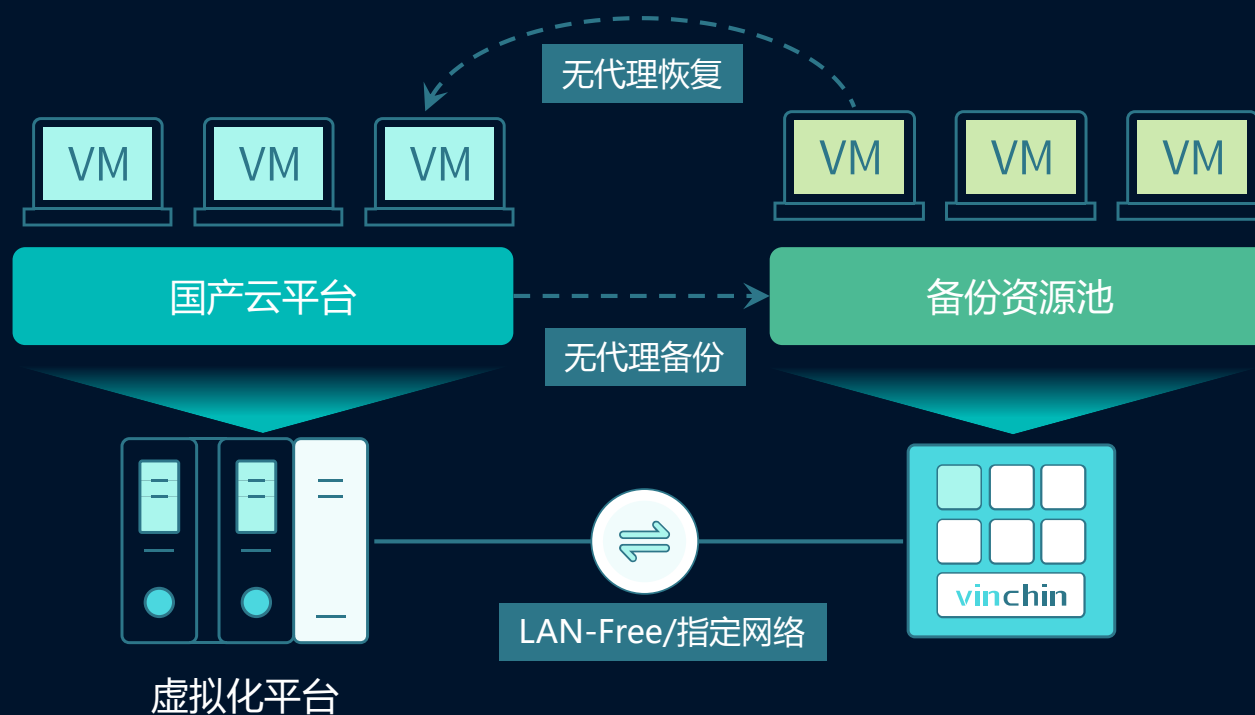

VMCE技术原理

■ 虚拟机跨平台转换引擎（VMCE）

■ 转换过程运用的技术：

- (1) 配置信息转换技术
- (2) 备份数据集转换及合成技术
- (3) 系统驱动程序替换技术

配置信息转换技术

- 自动识别虚拟机配置文件
- 根据转换目标转换配置文件

备份数据集转换及合成技术

- 自研统一存储结构 (VDS)
- 源虚拟磁盘的元数据和数据集合
- 无感知快速转换VDS
- 全量、增量备份数据集自动转换合成

系统驱动程序替换技术

- 内置驱动池
- 自动适配并进行替换
- 支持主流操作系统以及平台

VMCE方案迁移的优势

- 兼容主流虚拟化平台，虚拟机**无需安装代理**；
- 部署方式比传统方式**效率增加百倍**；
- 对生产系统的**降低性能压力**；
- 通过**多线程备份、LAN-Free**功能提高虚拟机备份效率；
- 利用**深度有效提取数据、重删压缩**降低数据的存储占用；

跨云迁移价值

- VMCE引擎实现异构虚拟化的秒级恢复
- 提供虚拟化平台级别的数据容灾
- 提高业务系统的基本连续性
- 兼容主流虚拟化架构无缝切换
- 快速搭建剥离生产的测试环境

通过云祺容灾备份系统进行虚拟机无代理备份，当一整套虚拟化平台宕机后，可利用VMCE引擎实现对核心虚拟机的备份数据重构，瞬时恢复至异构的虚拟化平台。

01

跨云迁移现状

02

跨云迁移技术

03

典型应用场景

04