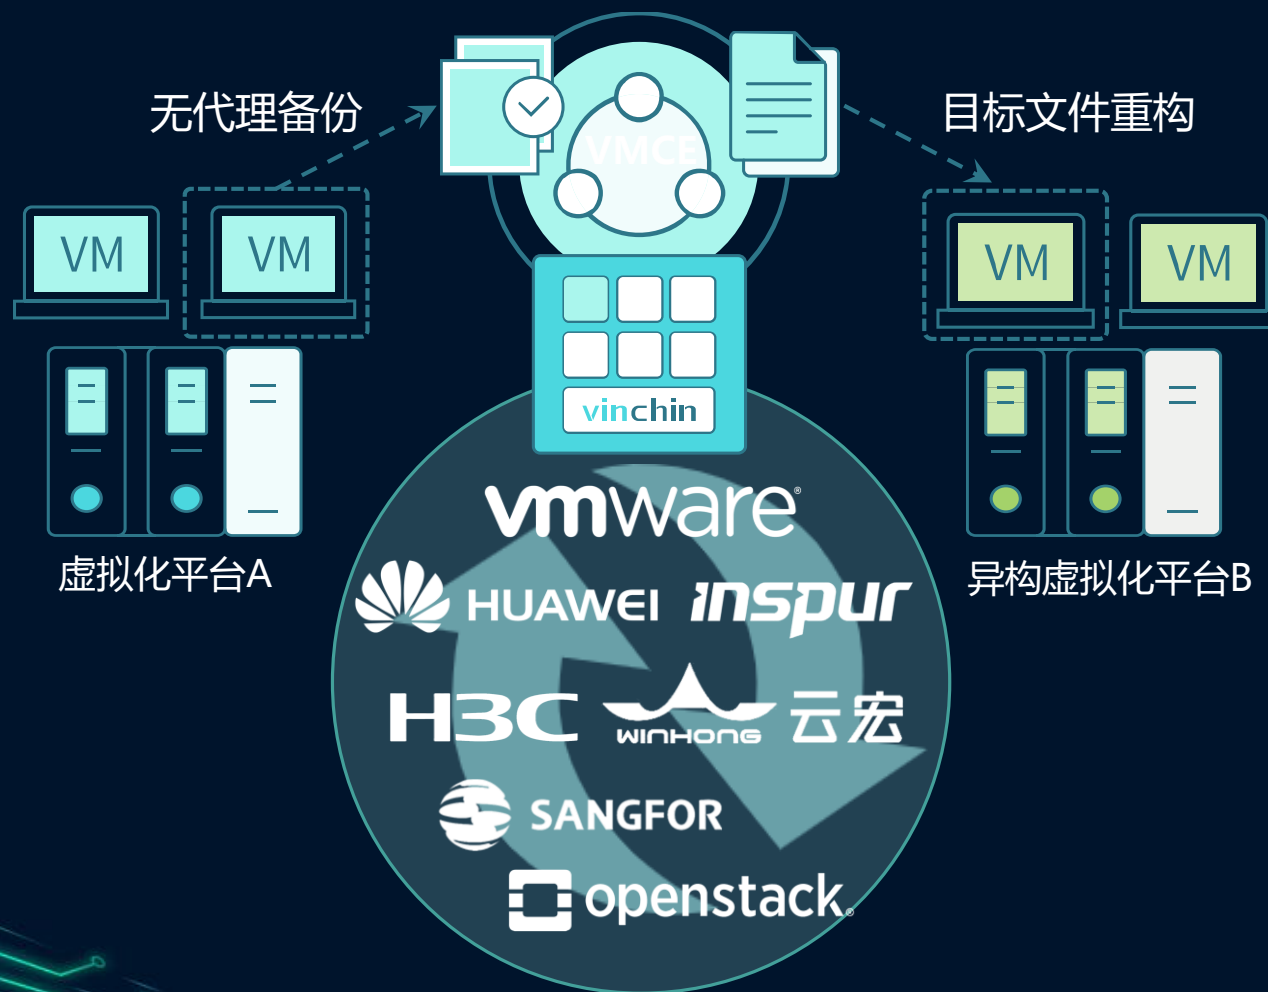

VMCE技术原理

■ 虚拟机跨平台转换引擎（VMCE）

■ 转换过程运用的技术：

- (1) 配置信息转换技术
- (2) 备份数据集转换及合成技术
- (3) 系统驱动程序替换技术

配置信息转换技术

- 自动识别虚拟机配置文件
- 根据转换目标转换配置文件

备份数据集转换及合成技术

- 自研统一存储结构 (VDS)
- 源虚拟磁盘的元数据和数据集合
- 无感知快速转换VDS
- 全量、增量备份数据集自动转换合成