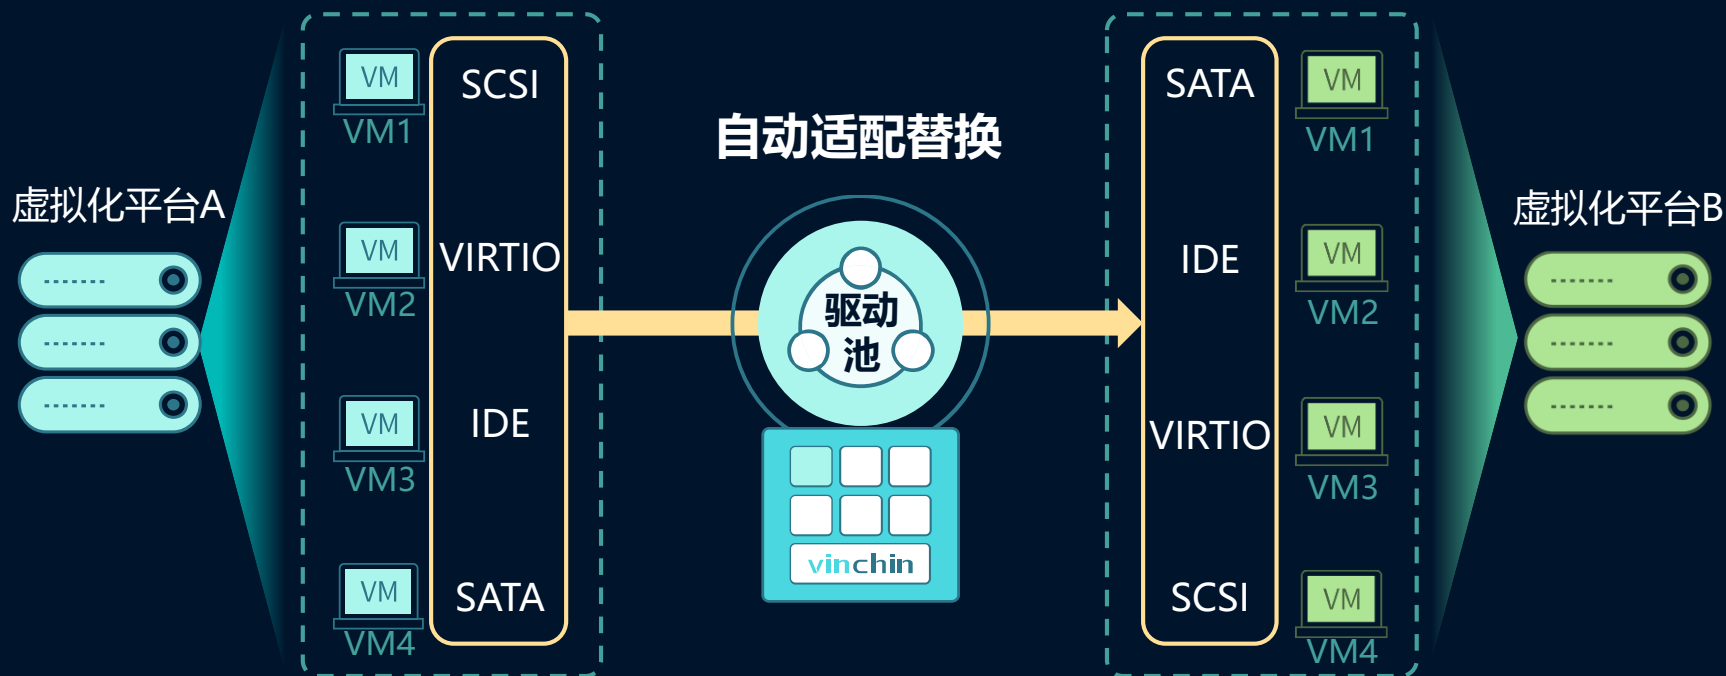

VMCE技术原理

■ 虚拟机跨平台转换引擎（VMCE）

■ 转换过程运用的技术：

- (1) 配置信息转换技术
- (2) 备份数据集转换及合成技术
- (3) 系统驱动程序替换技术

配置信息转换技术

- 自动识别虚拟机配置文件
- 根据转换目标转换配置文件

备份数据集转换及合成技术

- 自研统一存储结构 (VDS)
- 源虚拟磁盘的元数据和数据集合
- 无感知快速转换VDS
- 全量、增量备份数据集自动转换合成

系统驱动程序替换技术

- 内置驱动池
- 自动适配并进行替换
- 支持主流操作系统以及平台

VMCE方案迁移的优势

- 兼容主流虚拟化平台，虚拟机**无需安装代理**；
- 部署方式比传统方式**效率增加百倍**；
- 对生产系统的**降低性能压力**；
- 通过**多线程备份、LAN-Free**功能提高虚拟机备份效率；
- 利用**深度有效提取数据、重删压缩**降低数据的存储占用；

跨云迁移价值

- VMCE引擎实现异构虚拟化的秒级恢复
- 提供虚拟化平台级别的数据容灾
- 提高业务系统的基本连续性
- 兼容主流虚拟化架构无缝切换
- 快速搭建剥离生产的测试环境

通过云祺容灾备份系统进行虚拟机无代理备份，当一整套虚拟化平台宕机后，可利用VMCE引擎实现对核心虚拟机的备份数据重构，瞬时恢复至异构的虚拟化平台。

01

跨云迁移现状

02

跨云迁移技术

03

典型应用场景

04