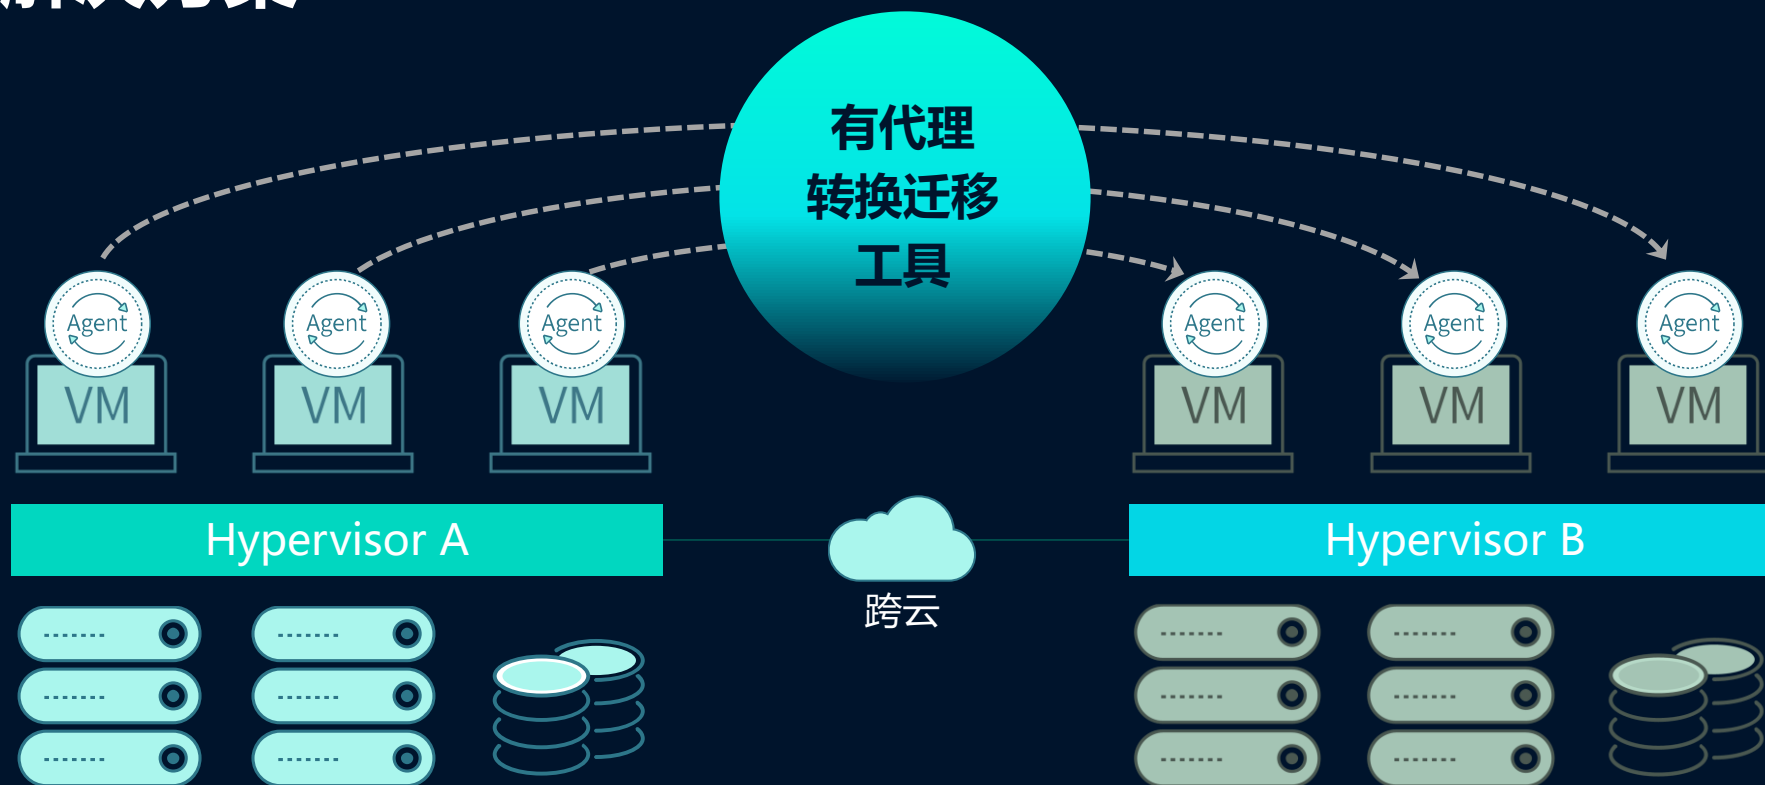

运

- “云计算” 已经成为当前数据中心建设的首选模式
- 数据中心多个虚拟化平台并行运行
- 虚拟机业务负载在不同虚拟化平台之间的迁移及回迁转换需求

云计算市场现状

- 随着云市场的市场份额不断增长，越来越多的业务开始采用虚拟化技术
- 云计算场景的增加带来业务负载迁移场景逐渐增多

传统迁移解决方案

- 需要安装代理插件实现迁移，数量多，有兼容性风险；
- 代理插件消耗系统的计算存储资源；
- 只支持有限虚拟化/云平台虚拟机转换或迁移；

负载转换迁移过程中面临的挑战

业务转换上云过程中的
工作量巨大

业务转换迁移中数据验证复杂繁琐

业务转换迁移过程中的
安全风险

迁移要求

兼容四大技术架构

支持
主流虚拟化架构

支持
众多国产云平台

VMCE技术原理

■ 虚拟机跨平台转换引擎（VMCE）

■ 转换过程运用的技术：

- (1) 配置信息转换技术
- (2) 备份数据集转换及合成技术
- (3) 系统驱动程序替换技术

配置信息转换技术

- 自动识别虚拟机配置文件
- 根据转换目标转换配置文件

备份数据集转换及合成技术

- 自研统一存储结构 (VDS)
- 源虚拟磁盘的元数据和数据集合
- 无感知快速转换VDS
- 全量、增量备份数据集自动转换合成