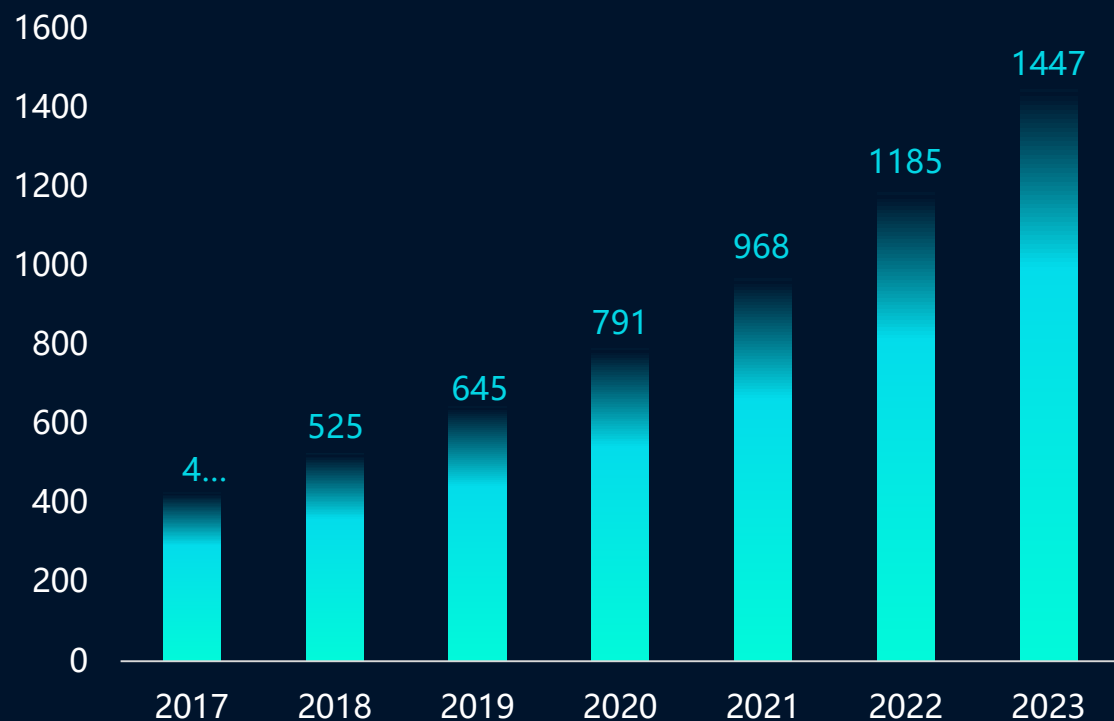

运

- “云计算” 已经成为当前数据中心建设的首选模式
- 数据中心多个虚拟化平台并行运行
- 虚拟机业务负载在不同虚拟化平台之间的迁移及回迁转换需求

云计算市场现状

- 随着云市场的市场份额不断增长，越来越多的业务开始采用虚拟化技术
- 云计算场景的增加带来业务负载迁移场景逐渐增多

传统迁移解决方案

- 需要安装代理插件实现迁移，数量多，有兼容性风险；
- 代理插件消耗系统的计算存储资源；
- 只支持有限虚拟化/云平台虚拟机转换或迁移；